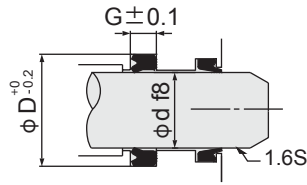

氣動系列
Pneumatic

GLY 免給油
(Piston & Rod Seal)

材質 Material : NBR 76° Non-Lubricated, FKM

適用範圍 Service range	
溫度 Temperature	-20 ~ 80 °C
壓力 Pressure	10 kgf/cm ²
速度 Speed	0.5 m/s

單位 unit: mm

CNL 編號 Parts No.	金屬尺寸 Groove dimensions		迫緊尺寸 Packing dimensions 高度 H
	內徑 d	外徑 D	
GLY- 10	10	18	5
GLY- 12	12	20	5
GLY- 14	14	22	5
GLY- 16	16	24	5
GLY- 17	17	25	5
GLY- 18	18	26	5
GLY- 20	20	28	5
GLY- 22.4	22.4	30	5
GLY- 25	25	33	5
GLY- 27	27	35	5
GLY- 28	28	36	5
GLY- 30	30	40	6
GLY- 31.5	31.5	41.5	6
GLY- 32	32	42	6
GLY- 35	35	45	6
GLY- 35.5	35.5	45.5	6
GLY- 36	36	46	6
GLY- 40	40	50	6
GLY- 45	45	55	6
GLY- 50	50	60	6
GLY- 53	53	63	6
GLY- 55	55	65	6
GLY- 60	60	70	6
GLY- 63	63	73	6
GLY- 65	65	75	6

CNL 編號 Parts No.	金屬尺寸 Groove dimensions		迫緊尺寸 Packing dimensions 高度 H
	內徑 d	外徑 D	
GLY- 70	70	80	6
GLY- 75	75	85	6
GLY- 80	80	90	6
GLY- 85	85	100	9
GLY- 95	95	110	9
GLY- 100	100	115	9
GLY- 105	105	120	9
GLY- 110	110	125	9
GLY- 115	115	130	9
GLY- 125	125	140	9
GLY- 135	135	150	9
GLY- 145	145	160	9
GLY- 160	160	175	9
GLY- 165	165	180	9
GLY- 175	175	190	9
GLY- 180	180	200	12
GLY- 185	185	205	12
GLY- 200	200	220	12
GLY- 215	215	235	12
GLY- 230	230	250	12
GLY- 240	240	260	12