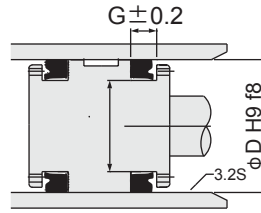

氣動系列
Pneumatic

GLY 免給油
(Piston & Rod Seal)

材質 Material : NBR 76° Non-Lubricated, FKM

適用範圍 Service range	
溫度 Temperature	-20 ~ 80 °C
壓力 Pressure	10 kgf/cm ²
速度 Speed	0.5 m/s

單位 unit: mm

CNL 編號 Parts No.	金屬尺寸 Groove dimensions		迫緊尺寸 Packing dimensions 高度 H
	內徑 d	外徑 D	
GLY- 10	10	18	5
GLY- 12	12	20	5
GLY- 14	14	22	5
GLY- 16	16	24	5
GLY- 17	17	25	5
GLY- 18	18	26	5
GLY- 20	20	28	5
GLY- 22.4	22.4	30	5
GLY- 25	25	33	5
GLY- 27	27	35	5
GLY- 28	28	36	5
GLY- 30	30	40	6
GLY- 31.5	31.5	41.5	6
GLY- 32	32	42	6
GLY- 35	35	45	6
GLY- 35.5	35.5	45.5	6
GLY- 36	36	46	6
GLY- 40	40	50	6
GLY- 45	45	55	6
GLY- 50	50	60	6
GLY- 53	53	63	6
GLY- 55	55	65	6
GLY- 60	60	70	6
GLY- 63	63	73	6
GLY- 65	65	75	6

CNL 編號 Parts No.	金屬尺寸 Groove dimensions		迫緊尺寸 Packing dimensions 高度 H
	內徑 d	外徑 D	
GLY- 70	70	80	6
GLY- 75	75	85	6
GLY- 80	80	90	6
GLY- 85	85	100	9
GLY- 95	95	110	9
GLY- 100	100	115	9
GLY- 105	105	120	9
GLY- 110	110	125	9
GLY- 115	115	130	9
GLY- 125	125	140	9
GLY- 135	135	150	9
GLY- 145	145	160	9
GLY- 160	160	175	9
GLY- 165	165	180	9
GLY- 175	175	190	9
GLY- 180	180	200	12
GLY- 185	185	205	12
GLY- 200	200	220	12
GLY- 215	215	235	12
GLY- 230	230	250	12
GLY- 240	240	260	12