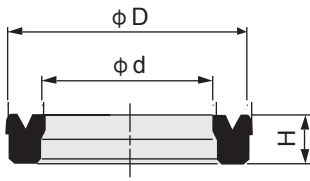

氣動系列
Pneumatic

GLY 免給油
(Piston & Rod Seal)

材質 Material : NBR 76° Non-Lubricated, FKM

適用範圍 Service range	
溫度 Temperature	-20 ~ 80 °C
壓力 Pressure	10 kgf/cm ²
速度 Speed	0.5 m/s

單位 unit: mm

CNL 編號 Parts No.	金屬尺寸 Groove dimensions		迫緊尺寸 Packing dimensions 高度 H
	內徑 d	外徑 D	
GLY- 10	10	18	5
GLY- 12	12	20	5
GLY- 14	14	22	5
GLY- 16	16	24	5
GLY- 17	17	25	5
GLY- 18	18	26	5
GLY- 20	20	28	5
GLY- 22.4	22.4	30	5
GLY- 25	25	33	5
GLY- 27	27	35	5
GLY- 28	28	36	5
GLY- 30	30	40	6
GLY- 31.5	31.5	41.5	6
GLY- 32	32	42	6
GLY- 35	35	45	6
GLY- 35.5	35.5	45.5	6
GLY- 36	36	46	6
GLY- 40	40	50	6
GLY- 45	45	55	6
GLY- 50	50	60	6
GLY- 53	53	63	6
GLY- 55	55	65	6
GLY- 60	60	70	6
GLY- 63	63	73	6
GLY- 65	65	75	6

CNL 編號 Parts No.	金屬尺寸 Groove dimensions		迫緊尺寸 Packing dimensions 高度 H
	內徑 d	外徑 D	
GLY- 70	70	80	6
GLY- 75	75	85	6
GLY- 80	80	90	6
GLY- 85	85	100	9
GLY- 95	95	110	9
GLY- 100	100	115	9
GLY- 105	105	120	9
GLY- 110	110	125	9
GLY- 115	115	130	9
GLY- 125	125	140	9
GLY- 135	135	150	9
GLY- 145	145	160	9
GLY- 160	160	175	9
GLY- 165	165	180	9
GLY- 175	175	190	9
GLY- 180	180	200	12
GLY- 185	185	205	12
GLY- 200	200	220	12
GLY- 215	215	235	12
GLY- 230	230	250	12
GLY- 240	240	260	12