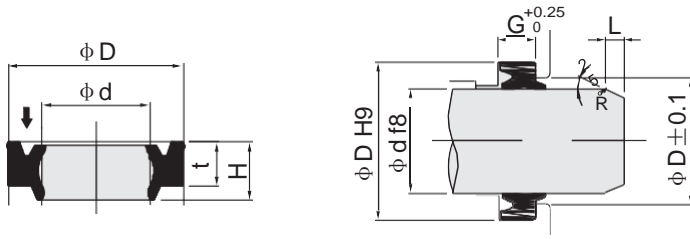

氣動系列 **PDU** 免給油
Pneumatic (Rod Dust Seal)

材質 **Material: NBR Non-Lubricated , FKM**

適用範圍 Service range	
溫度 Temperature	-20 ~ 80 °C
壓力 Pressure	10 kgf/cm ²
速度 Speed	0.5 m/s

單位 unit: mm

CNL 編號 Parts No.	金屬尺寸 Groove dimensions		迫緊尺寸 Packing dimensions	
	內徑 d	外徑 D	高度 t	總高度 H
PDU- 6	6	10	3	4.4
PDU- 8	8	12	3.5	4.9
PDU-10	10	14	3.5	4.9
PDU-12	12	16	3.5	4.9
PDU-13	13	17	3.5	4.9
PDU-14	14	18	3.5	4.9
PDU-16	16	24	5.5	7.5
PDU-20	20	28	5.5	7.5
PDU-25	25	33	5.5	7.5
PDU-30	30	40	6.5	8.5
PDU-32	32	42	6.5	8.5
PDU-35	35	45	6.5	8.5
PDU-40	40	50	6.5	8.5
PDU-45	45	55	6.5	8.5